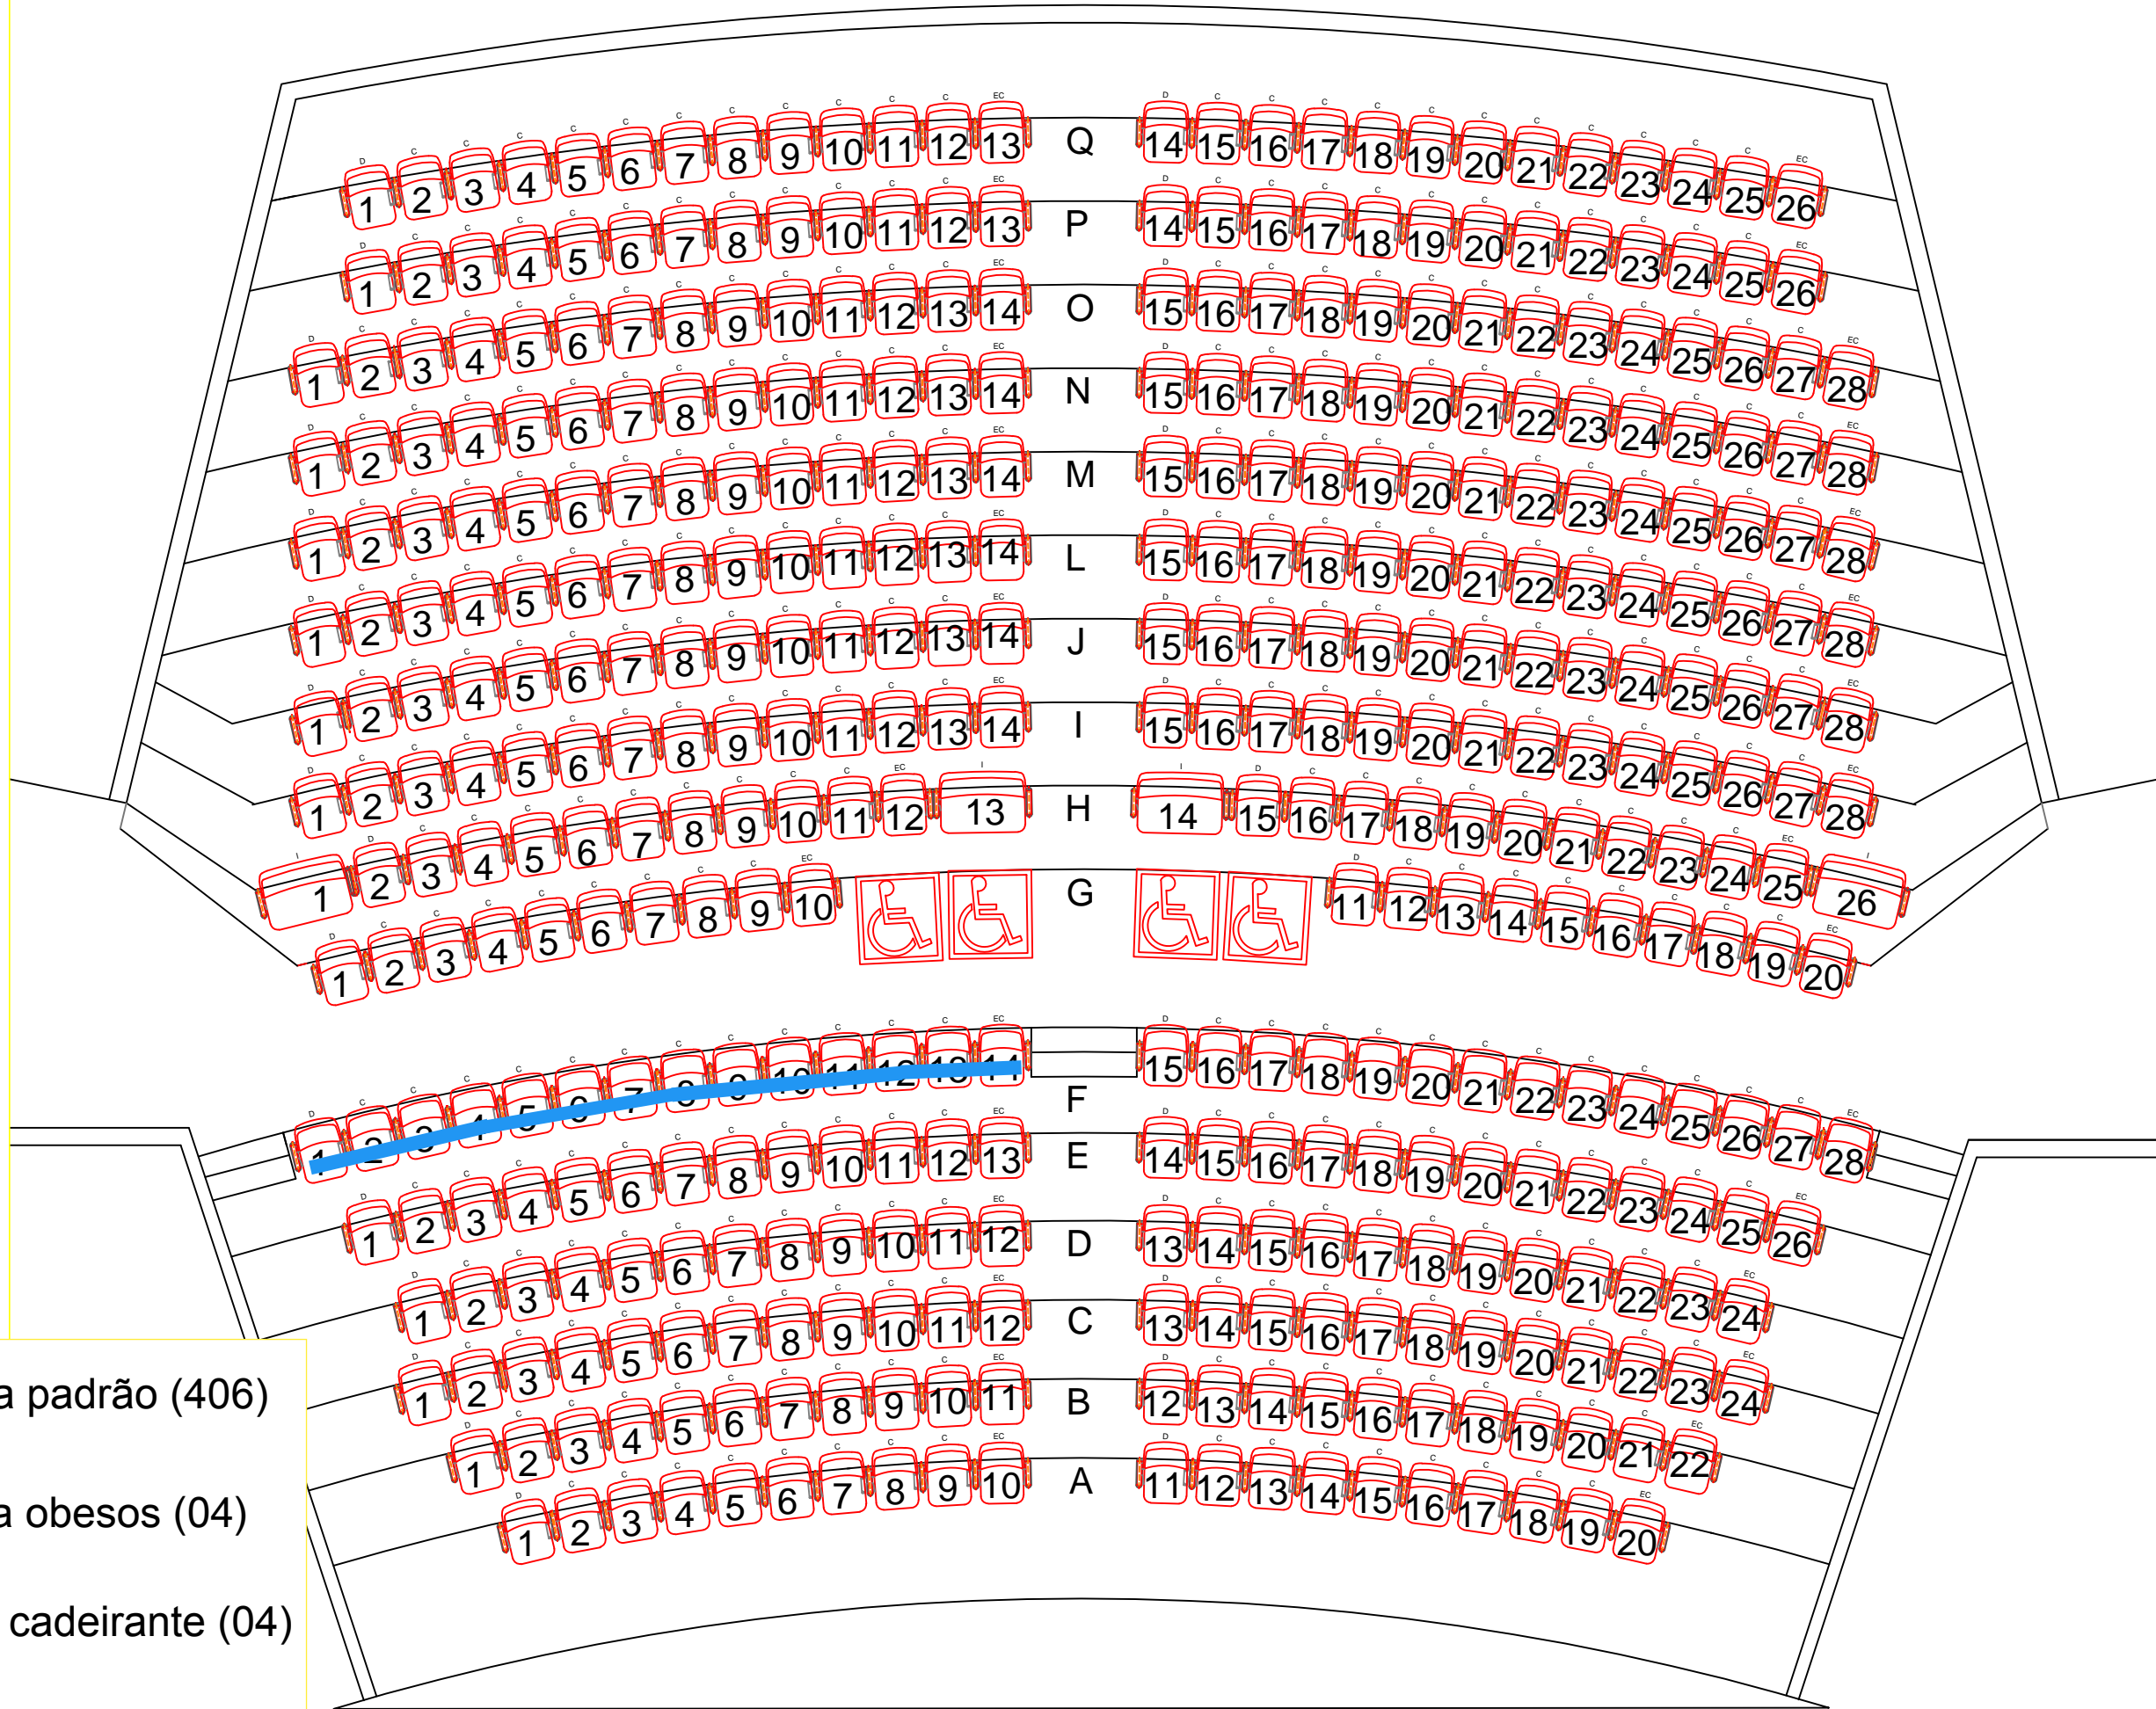

MAPA DE ASSENTOS TEATRO MUNICIPAL TEOTONIO VILELA

 Poltrona padrão (406)

 Poltrona obesos (04)

 Espaço cadeirante (04)

 Reservado TMTV
(F1 a F14)